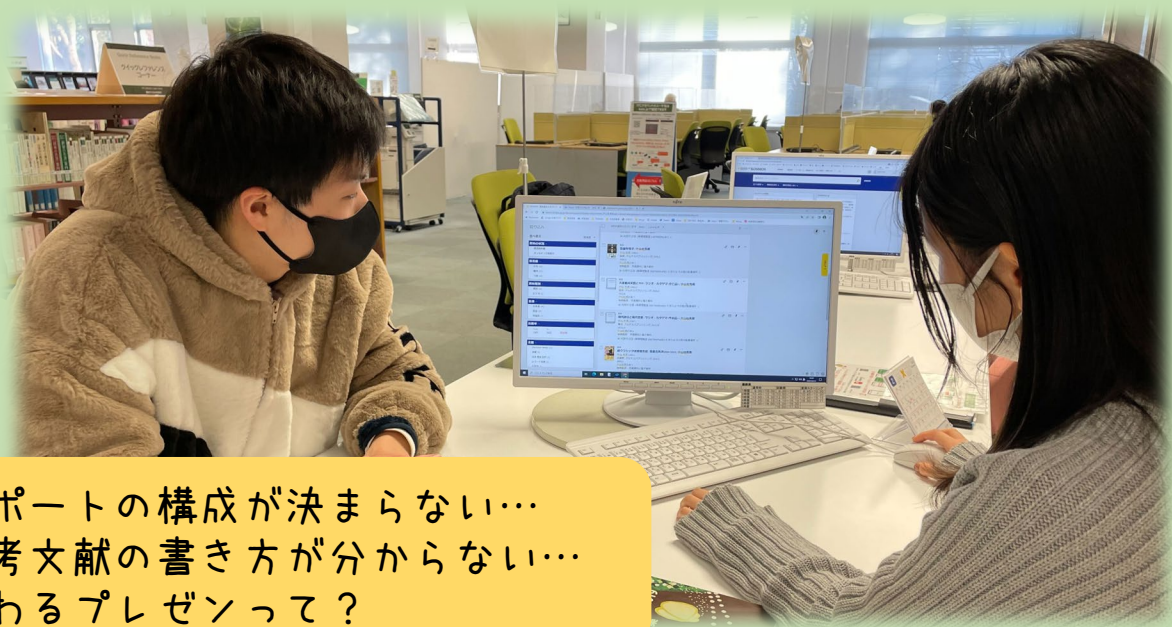

レポートやプレゼンで困ったら...

学習相談

学部生や大学院生の相談員が、同じ学生目線でアドバイスします！

- ・ レポートの構成が決まらない...
- ・ 参考文献の書き方が分からない...
- ・ 伝わるプレゼンって？

☆日時 4月17日(月)～7月21日(金) 毎週平日午後

くわしくは「日吉図書館 学習相談」で検索！

https://libguides.lib.keio.ac.jp/hys_studyadvice