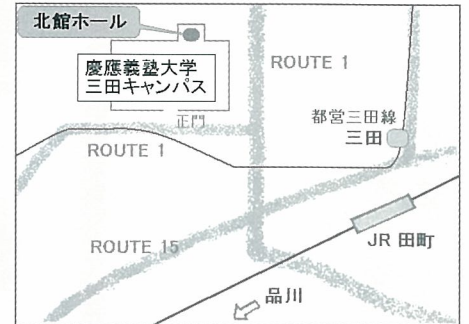

東京都 港区 から

- 地唄舞 <花崎流舞方>
- んだんだレゲエ <港区立青山小学校伝統芸能クラブ・港区民有志>

《 特別出演 》 <真言宗迦陵頻伽声明研究会>

《 開催日時 》 2012年 3月18日(日) 2:00 P.M.

場所： 慶應義塾大学 三田キャンパス 北館ホール

震災で亡くなられた方々のために

鎮魂の祈り、伝統芸能の根底にある日本人の心を捧げます。

風土、伝統文化の伝承のために