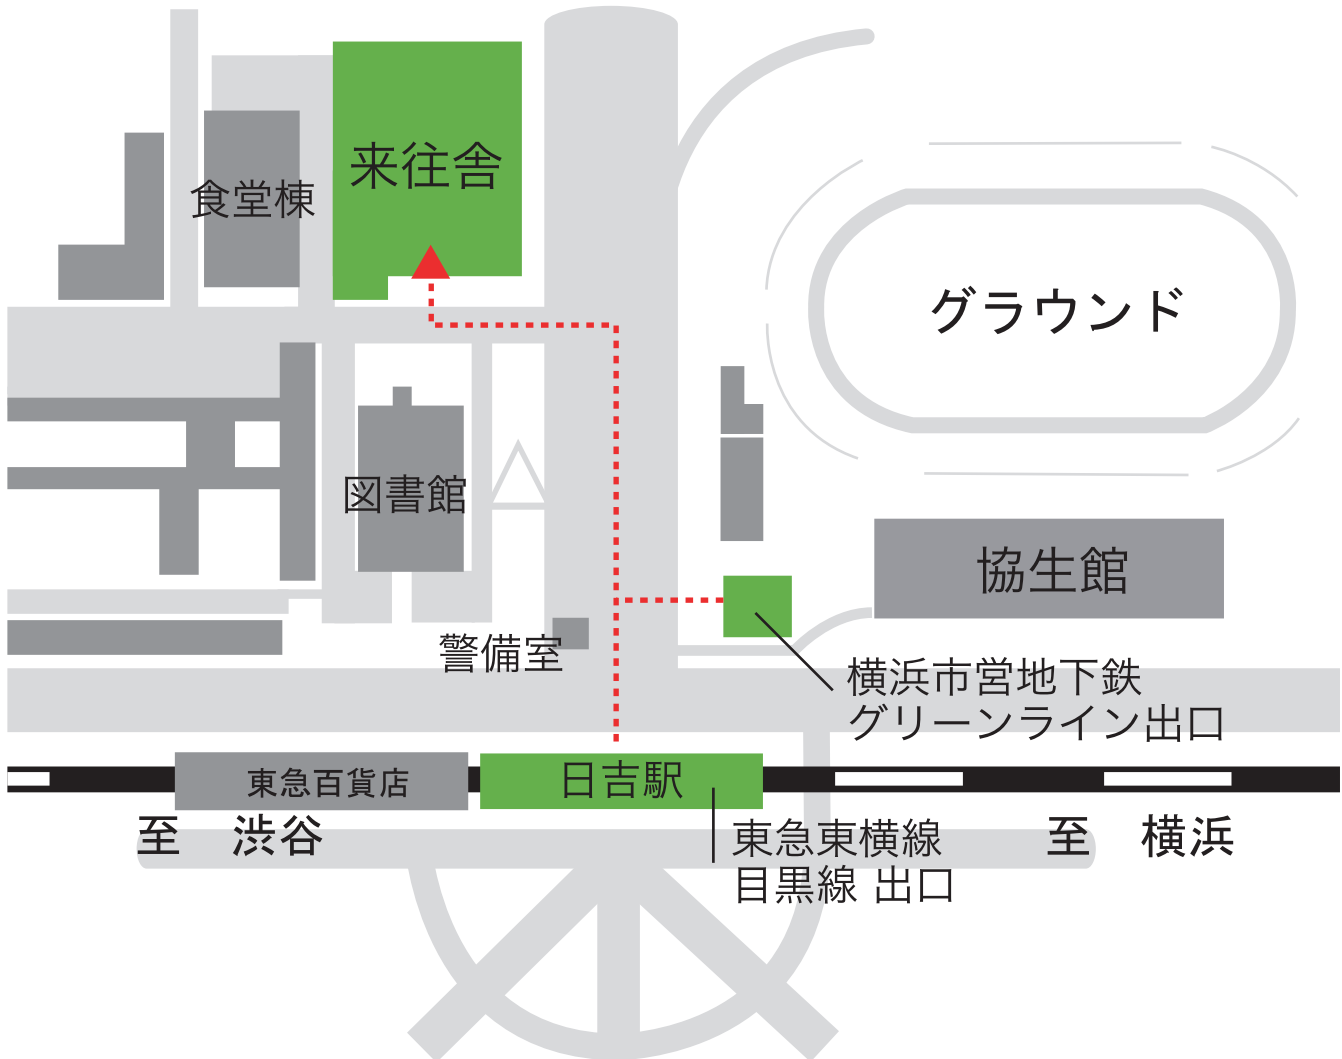

# 慶應義塾大学 教養研究センター

ReCLA Keio Research Center for Liberal Arts

〒223-8521

神奈川県横浜市港北区日吉4-1-1 日吉キャンパス来往舎1階

<http://lib-arts.hc.keio.ac.jp/>

TEL:045-566-1151(営業時間 8:30~17:00[土日祝日除く])

FAX:045-566-1102